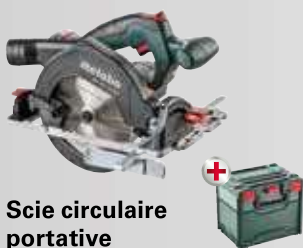

**Scie circulaire
portative
KS 18 LTX 57**
0 - 57 mm / 4.600 /min
Référence 601857840
**215,00 €*
TTC : 258,00 €**

Option Full Service : FS4